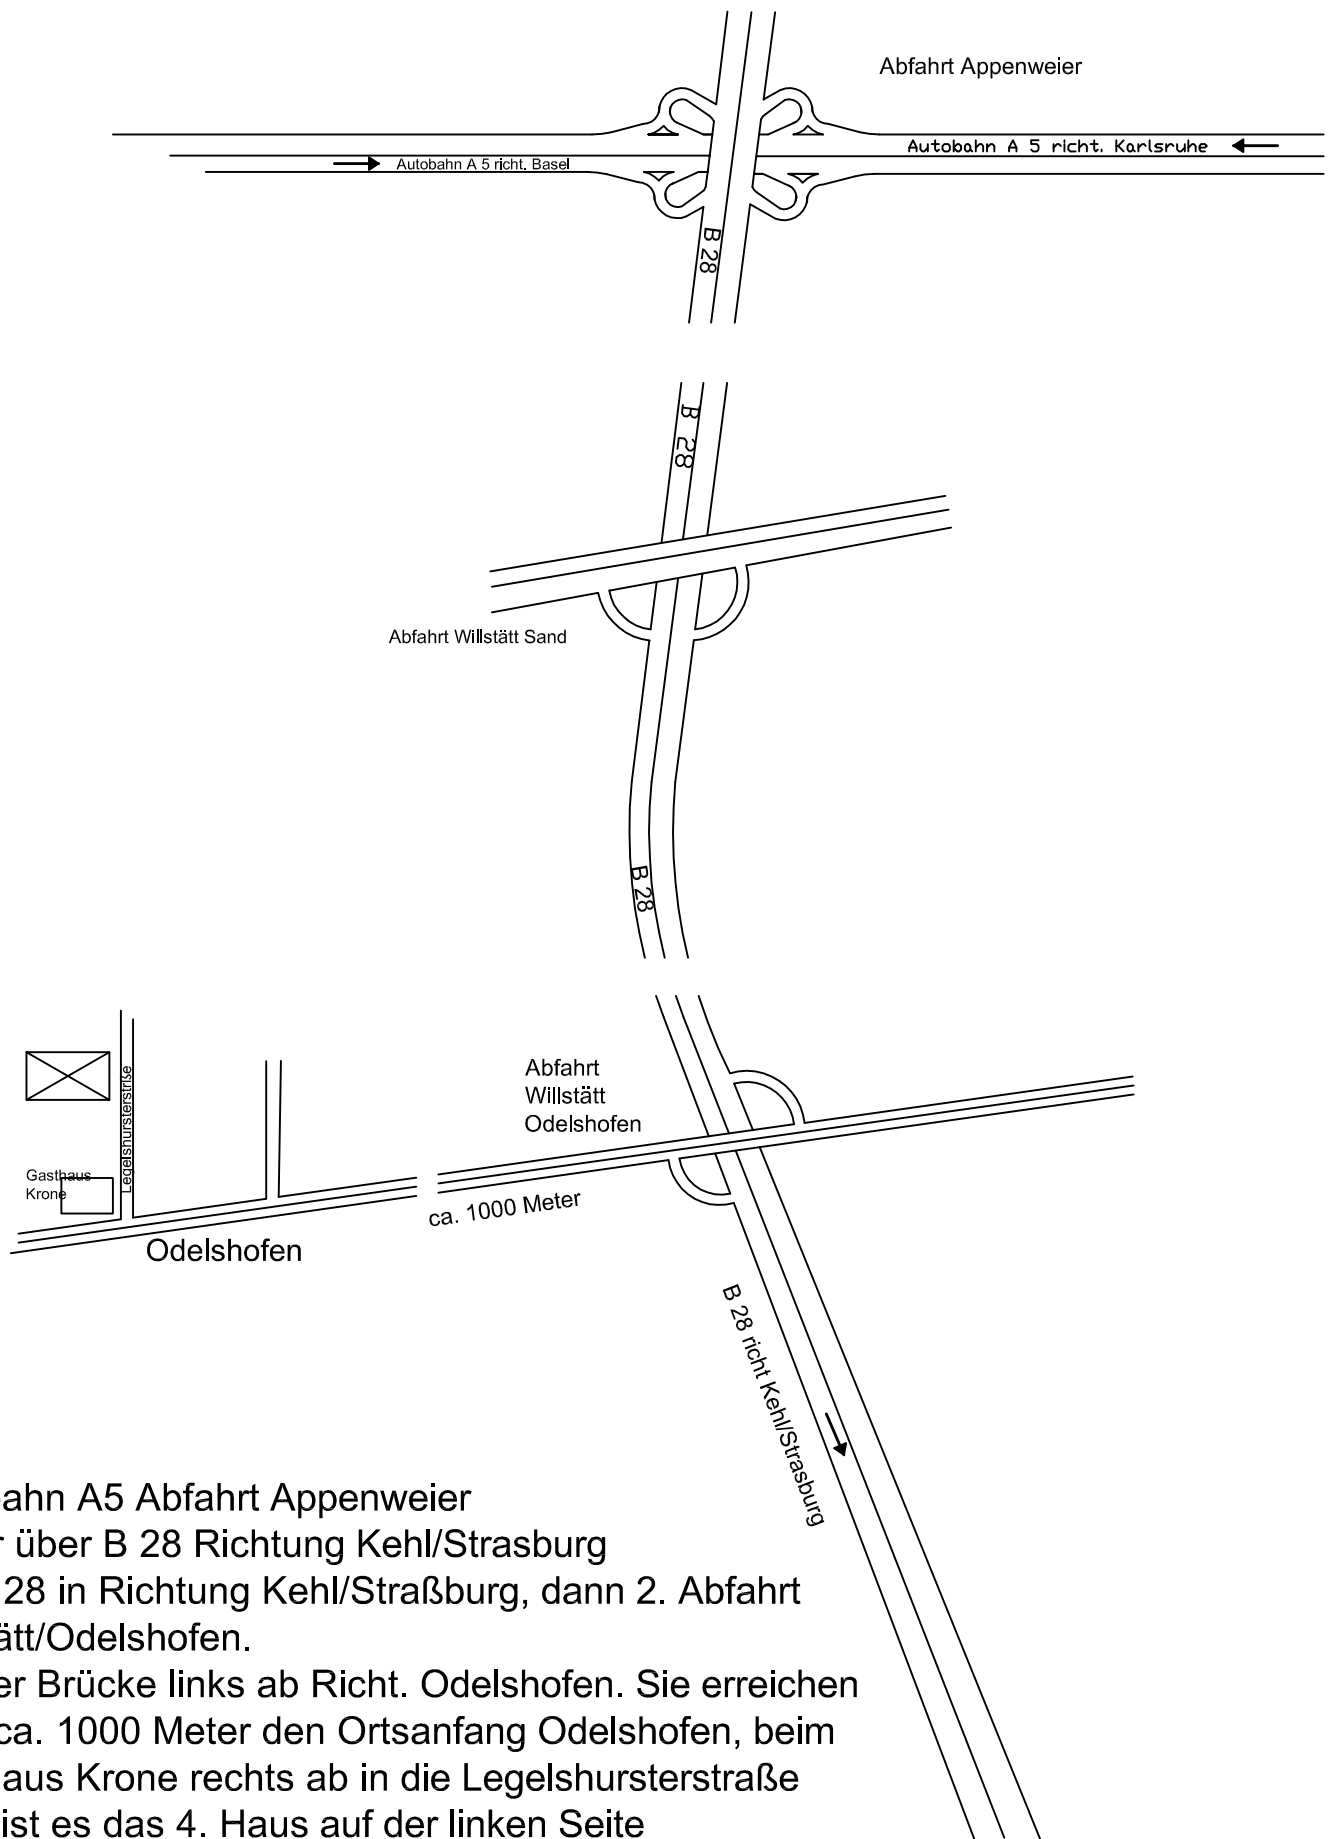

# easyFenster

Autobahn A5 Abfahrt Appenweier  
weiter über B 28 Richtung Kehl/Straßburg  
Die B 28 in Richtung Kehl/Straßburg, dann 2. Abfahrt  
Willstätt/Odelshofen.  
Auf der Brücke links ab Richt. Odelshofen. Sie erreichen  
nach ca. 1000 Meter den Ortsanfang Odelshofen, beim  
Gasthaus Krone rechts ab in die Legelshursterstraße  
Dann ist es das 4. Haus auf der linken Seite